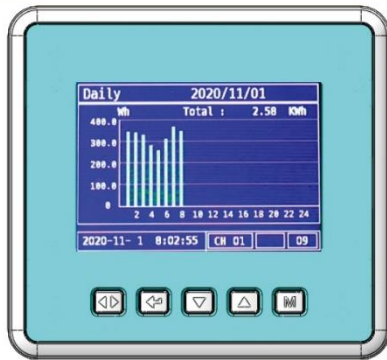

SEM380 패널형 스마트 에너지 로거

- 3상4선식 전력측정로거 (5A/100A/500A/4000A크렘프사용)
- SD CARD 내장 (1분 간격 전력데이터 저장, 월1개 파일)
- 레일 마운팅 및 패널 마운팅 겸용 장치, 표시장치 분리가능
- SEM380 (3.2" LCD), SEM385 (4.0" LCD)
- RS-485로 256채널 연결 통신 가능, 기본 소프트웨어 제공
- TCP/IP 혹은 WIFI 로 WEB CLOUD 5년 서비스 제공

SEM390-4CHANNEL ENERGY-EYE 3상 4선식 4CH 전력측정로거

- 3상 4선식 4채널 전력 측정 로거 (단상 12채널 측정)
- 전압, 전류, 전역(전), 주파수, 유효전력, 무효전력, 피상전력 측정
- 5A, 60A, 100A, 200A, 350A, 5000A, 2000A 전류 크렘프 사용
- 마이크로 SD-CARD 사용 데이터 로거
- MODBUS RS-485통신, TCP/IP, LAN 유선 통신
- WIFI, RF-433MHz, LORA 무선 통신
- 웹 클라우드 서비스 (www.mywatt.biz)
- Android 앱 서비스 (mywatt30)
- 온도, 습도, 압력 센서 연결 가능

매년 11%씩 인상되는 전기요금, SEM3000으로 불필요하게 소비되는 전기 원인을 잡아 25% 가량 전기요금 절감효과를 누릴 수 있습니다.

MyWatt 전력 측정 제이기 SEM3000

10개소 무선전력 측정가능 (계량기, 가전제품, 전동 등)
순시전력 및 1일/1주일/1달 전력 사용량 및 요금 표시
PC와 연결시 저장된 5분간 전력사용 GRAPH를 PC에서 볼 수 있음
스마트공장을 3상 전력측정 CLAMP 공급가능
LAN 연결시 인터넷 클라우드 서비스 지원 (일시: 1일/1주일, 1달/1년/1년)
스마트폰에서 GRAPH 표시 및 원격 제어 가능

KORINS (주)코린스 www.mywatt.biz

MyWatt Energy-Eye
mywatt.biz

네이버 쇼핑몰 : 코린스몰 (<http://smartstore.naver.com/korins>)

마이와트(주), (주)코린스 / hyh@korins.kr

Tel : 031-777-1588

Fax : 031-777-1587