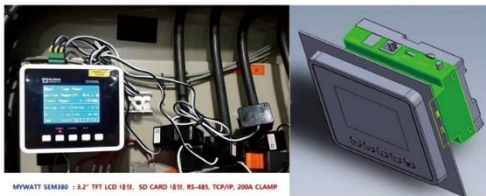

SEM380 패널형 스마트 에너지 로거

- 3상4선식 전력측정로거 (5A/100A/500A/4000A크렘프사용)
- SD CARD 내장 (1분 간격 전력데이터 저장, 월1개 파일)
- 레일 마운팅 및 패널 마운팅 겸용 장치, 표시장치 분리가능
- SEM380 (3.2" LCD), SEM385 (4.0" LCD)
- RS-485로 256채널 연결 통신 가능, 기본 소프트웨어 제공
- TCP/IP 혹은 WIFI 로 WEB CLOUD 5년 서비스 제공

SEM390-4CHANNEL ENERGY-EYE 3상 4선식 4CH 전력측정로거

- 3상 4선식 4채널 전력 측정 로거 (단상 12채널 측정)
- 전압, 전류, 전역(전), 주파수, 유효전력, 무효전력, 피상전력 측정
- 5A, 60A, 100A, 200A, 350A, 5000A, 2000A 전류 크렘프 사용
- 마이크로 SD-CARD 사용 데이터 로거
- MODBUS RS-485통신, TCP/IP, LAN 유선 통신
- WIFI, RF-433MHz, LORA 무선 통신
- 웹 클라우드 서비스 (www.mywatt.biz)
- Android 앱 서비스 (mywatt30)
- 온도, 습도, 압력 센서 연결 가능

매년 11%씩 인상되는 전기요금, SEM3000으로 불필요하게 소비되는 전기 원인을 잡아 25% 가량 전기요금 절감효과를 누릴 수 있습니다.

MyWatt 전력 측정 제이기 SEM3000

10개소 무선전력 측정가능 (계량기, 가전제품, 전동 등)
순시전력 및 1일/1주일/1달 전력 사용량 및 요금 표시
PC와 연결시 저장된 5분간 전력사용 GRAPH를 PC에서 볼 수 있음
스마트공장을 3상 전력측정 CLAMP 공급가능
LAN 연결시 인터넷 클라우드 서비스 지원 (일시: 1일/1주일, 1달/1년/1년)
스마트폰에서 GRAPH 표시 및 원격 제어 가능

KORINS (주)코린스 www.mywatt.biz

MyWatt Energy-Eye
mywatt.biz

네이버 쇼핑몰 : 코린스몰 (<http://smartstore.naver.com/korins>)

마이와트(주), (주)코린스 / hyh@korins.kr

Tel : 031-777-1588

Fax : 031-777-1587